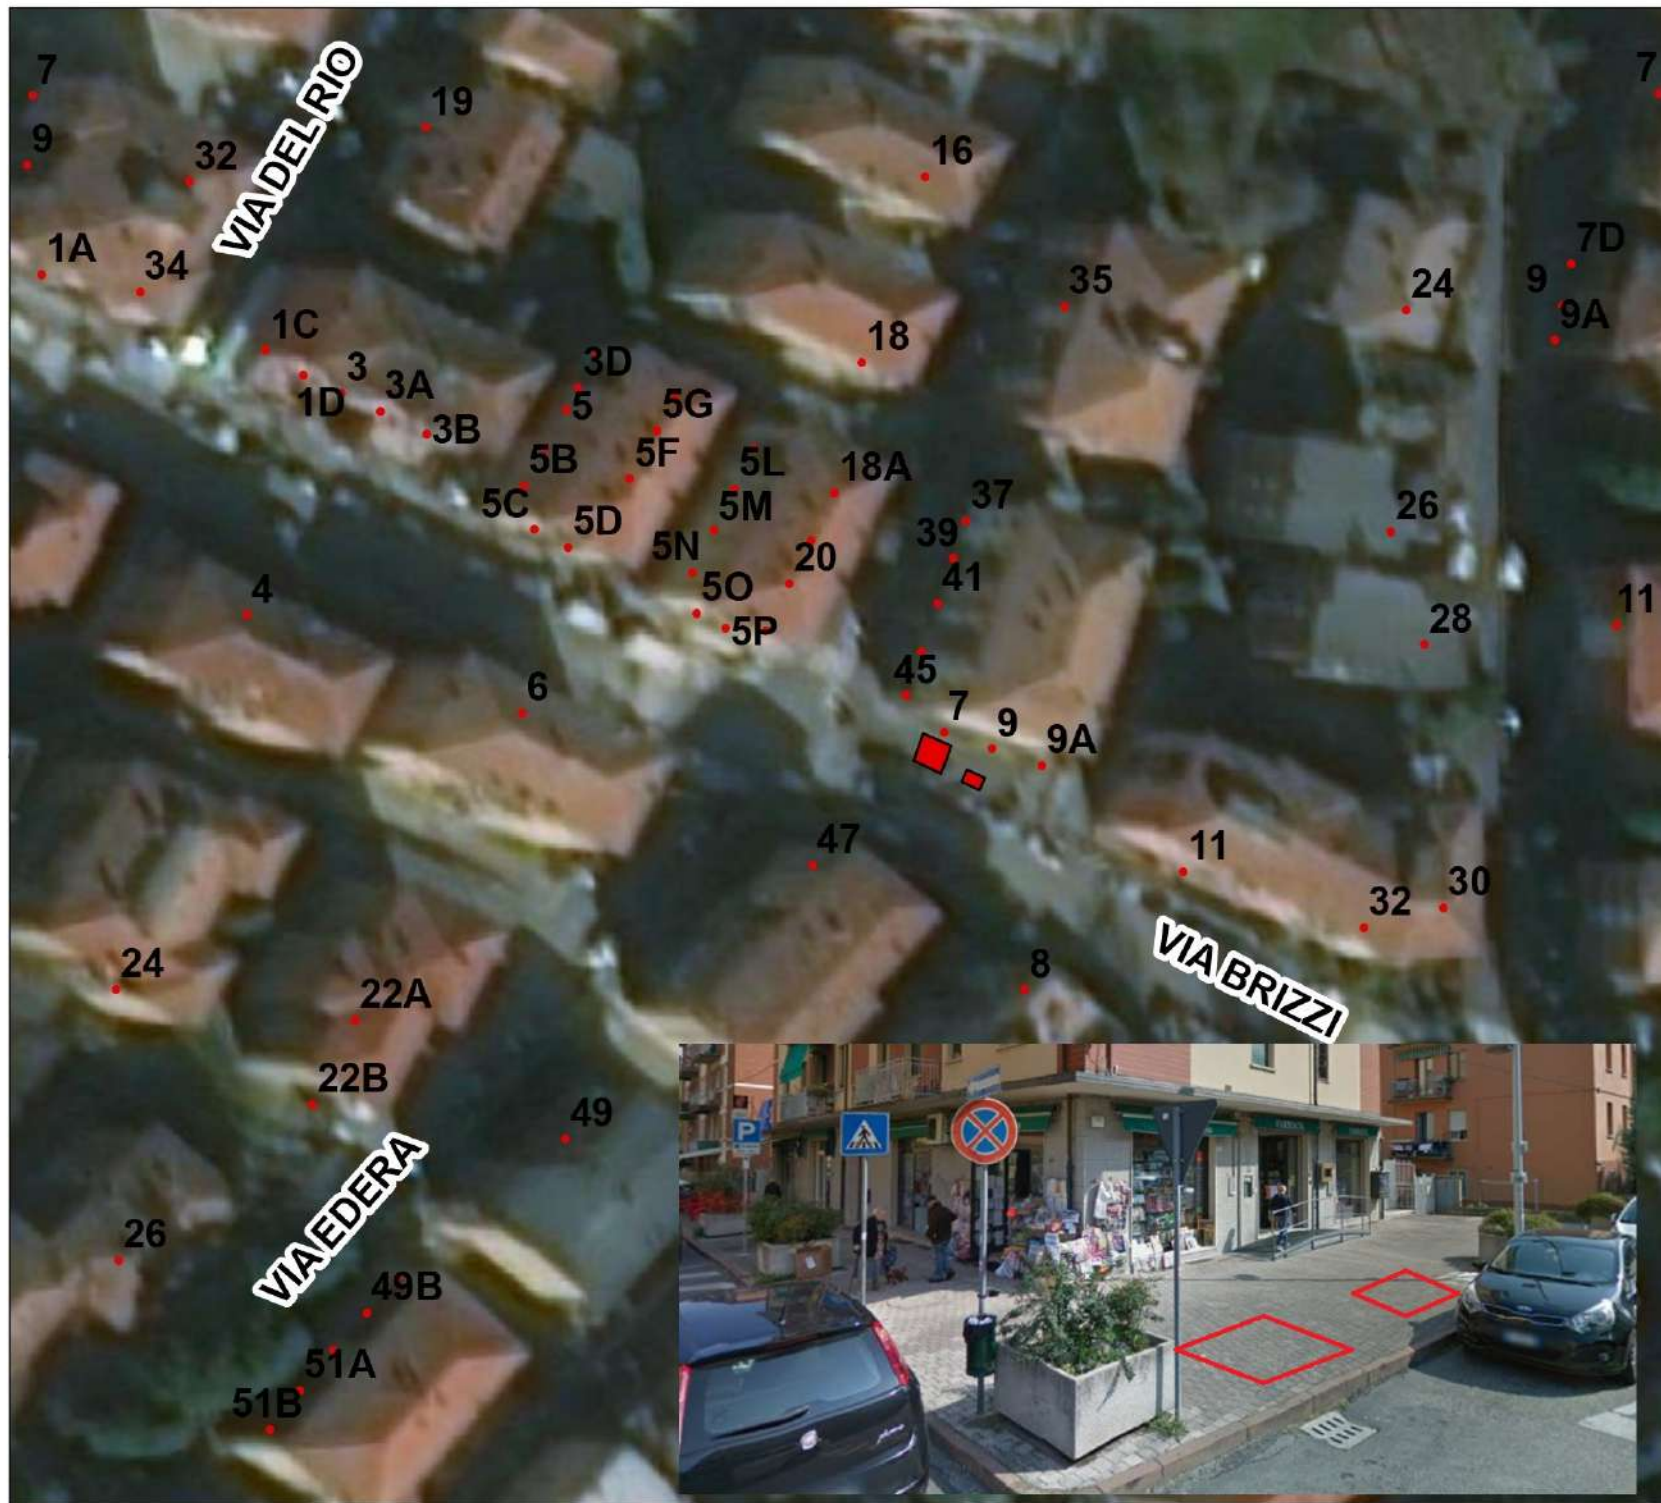

Aree destinate a partiti politici
e soggetti del Terzo Settore

VIA EMILIA

VIA EMILIA

ALLEGATO 1

Piazza Bracci e via Emilia

Aree destinate a partiti politici
e soggetti del Terzo Settore

ALLEGATO 4

via Emilia 43 area pedonale
Conad

Aree destinate a partiti politici
e soggetti del Terzo Settore

ALLEGATO 5

Largo Osca Maserati - via Emilia

Aree destinate a partiti politici
e soggetti del Terzo Settore

ALLEGATO 6

Parcheggio piscina via Kennedy

Aree destinate a soggetti
del Terzo Settore

ALLEGATO 9

Area pedonale all'ingresso del
cimitero comunale

Are destinate a partiti politici
e soggetti del Terzo Settore

ALLEGATO 10

Cicogna via Viganò 6
area verde

ALLEGATO 13

Mura San Carlo via Galletta 42
aree pedonali accesso
parcheggio centro sociale

Are destinate a partiti politici
e soggetti del Terzo Settore

ALLEGATO 14

Ponticella via Brizzi 7-9

Aree destinate a partiti politici
e soggetti del Terzo Settore